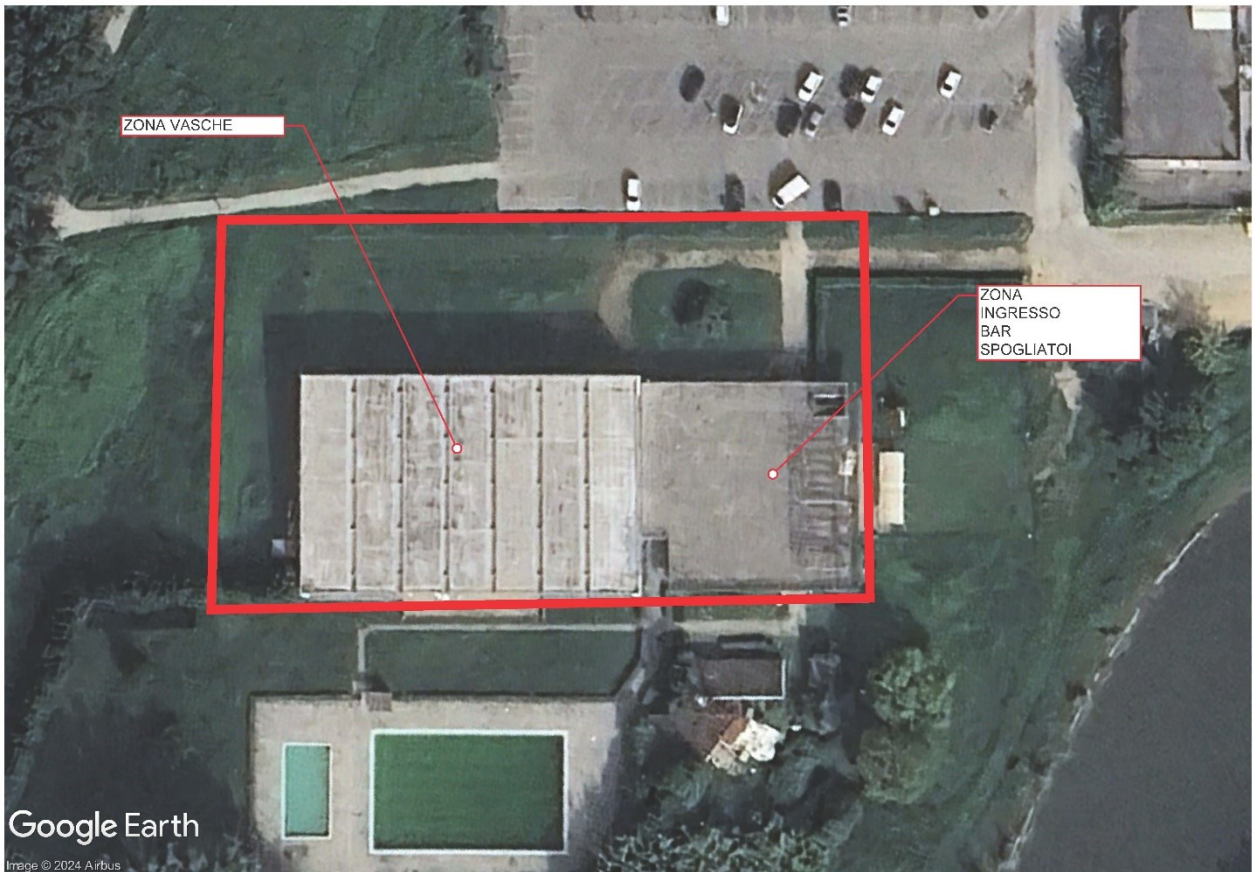

L'impianto sportivo presenta sul fronte principale sul quale si apre l'ingresso, un ampio parcheggio ed è composto da un corpo di fabbrica all'interno del quale sono presenti l'ingresso reception, zona bar, accesso agli spogliatoi ed accesso al piano vasca con due vasche al coperto (una grande ed una piccola) dotate di gradinate interne.

L'invaso idrico alimentato dalle acque piovane è inglobato nell'ambito dello spazio esterno a verde dell'intero complesso. Tale invaso si presenta con sponde rialzate rispetto al pelo d'acqua con altezza variabile.

<https://drive.google.com/drive/folders/1hQHcdzim-pm4SfMwo9LOagNvgjUsNrbg?usp=sharing>

Di seguito le foto aeree dell'impianto sportivo denominato Piscina Intercomunale Centocampi Larciano Lamporecchio

FOTO 1

Vista Generale dell'intero Impianto sportivo denominato Piscina Intercomunale di Centocampi Larciano-Lamporecchio

FOTO 2

Fabbricato Principale Piscina coperta

FOTO 3

Area Piscine Esterne

FOTO 4

Area Invaso Idrico