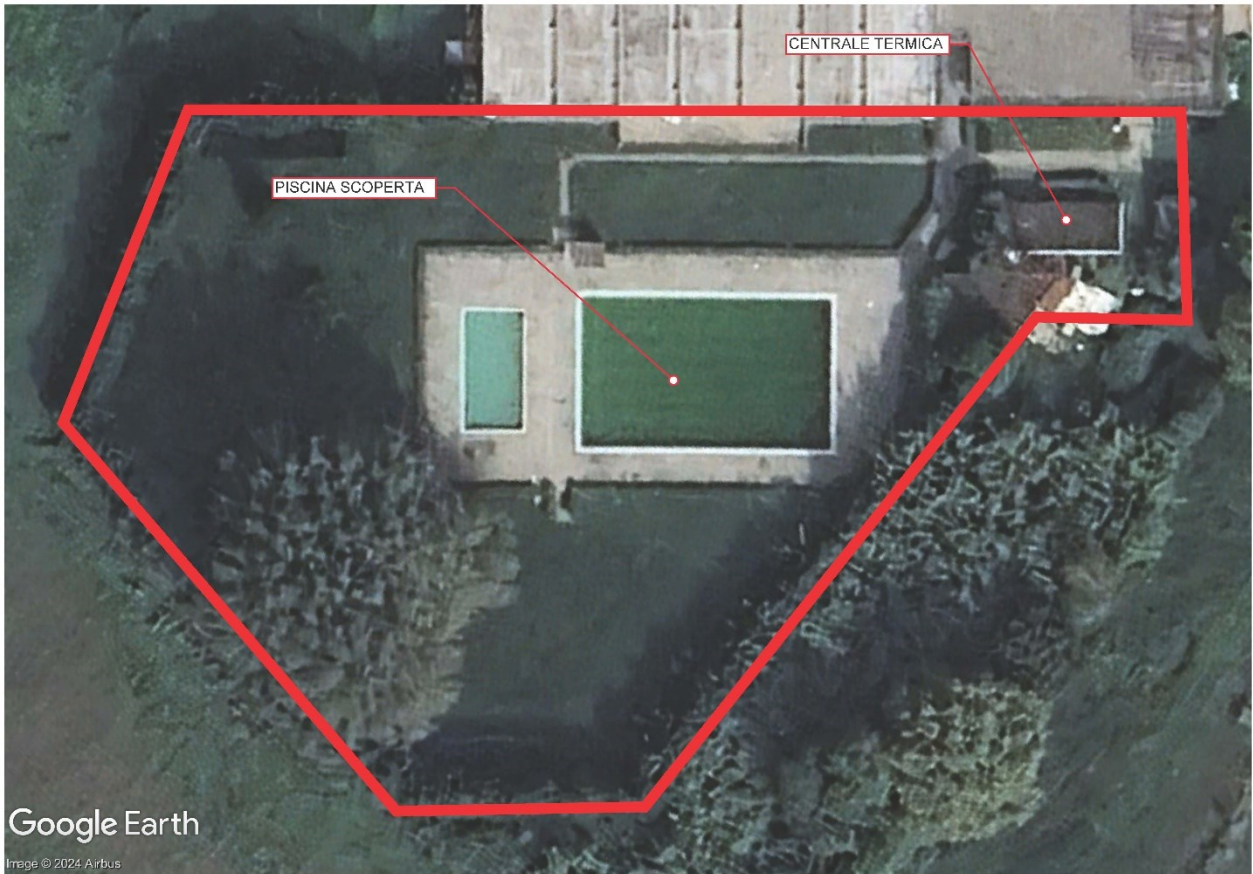

L'impianto sportivo presenta sul fronte principale sul quale si apre l'ingresso, un ampio parcheggio ed è composto da un corpo di fabbrica all'interno del quale sono presenti l'ingresso reception, zona bar, accesso agli spogliatoi ed accesso al piano vasca con due vasche al coperto (una grande ed una piccola) dotate di gradinate interne.

L'invaso idrico alimentato dalle acque piovane è inglobato nell'ambito dello spazio esterno a verde dell'intero complesso. Tale invaso si presenta con sponde rialzate rispetto al pelo d'acqua con altezza variabile.

<https://drive.google.com/drive/folders/1hQHcdzim-pm4SfMwo9LOagNvgjUsNrbg?usp=sharing>

Di seguito le foto aeree dell'impianto sportivo denominato Piscina Intercomunale Centocampi Larciano Lamporecchio

FOTO 1

Vista Generale dell'intero Impianto sportivo denominato Piscina Intercomunale di Centocampi Larciano-Lamporecchio

FOTO 2

Fabbricato Principale Piscina coperta

FOTO 3

Area Piscine Esterne

FOTO 4

Area Invaso Idrico